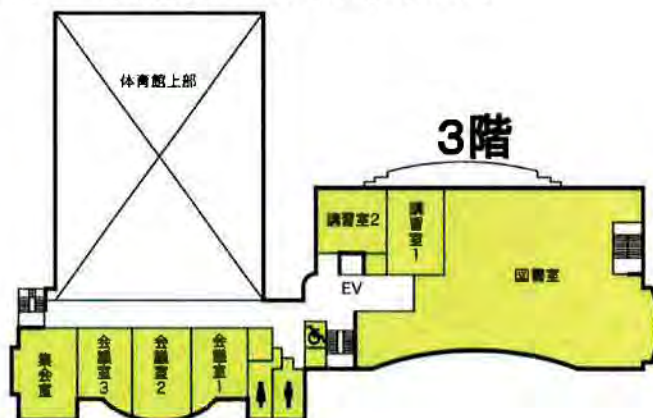

展示の部

会場	サークル名	内容	抽選会(26日)
1階 ロビー	UNO花倶楽部	フラワーアレンジメント	
2階 工作室	ガールスカウト千葉県第64団	活動紹介	
2階 多目的室	とけ・九条の会	活動紹介	
	さくらアトリエ	こどもの作品展示	
	キッズアートあすみが丘	こどもの作品展示	
	社会福祉協議会土気地区部会	活動紹介	
3階 会議室1	あすみが丘俳句会	俳句	
	墨秀会	水墨画	
	菊の会	書道	
3階 会議室2	小鳥と仏像彫刻同好会	彫刻	13:00
	和紙ちぎり絵サークル	ちぎり絵	
	墨友会	書道	
3階 会議室3	土気切り絵クラブ	切り絵	
	土気高校(美術部・書道部・工芸部)	絵画・書道・工芸	
3階 講習室1	パレットクラブ	油絵	
	絵好会	絵画	
3階 講習室2	沙々の会	書道	
	あみあみ	手芸	
3階 集会室	パンフラワー ルナ・クレール	パンフラワー	13:00
	パンフラワー ルナ・フランネル	パンフラワー	
	Miyaりんの星	羊毛フェルト	

※抽選会について 11月26日(日) 9:00~12:30

抽選券を上記の時間、抽選箱に入れてください。 抽選会は11月26日(日)です。