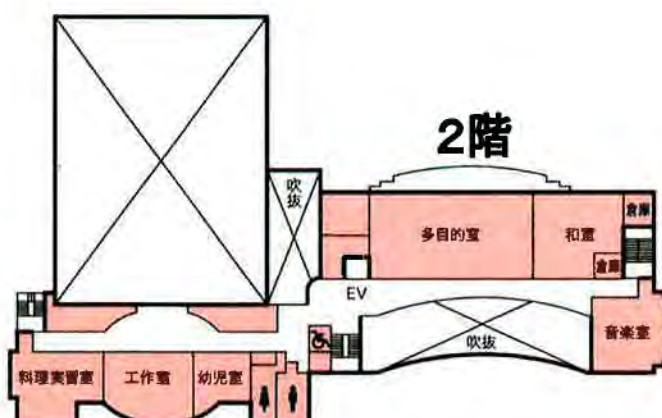

展示の部

会場	サークル名	内容	抽選会(26日)
1階 ロビー	UNO花倶楽部	フラワーアレンジメント	
2階 工作室	ガールスカウト千葉県第64団	活動紹介	
2階 多目的室	とけ・九条の会	活動紹介	
	さくらアトリエ	こどもの作品展示	
	キッズアートあすみが丘	こどもの作品展示	
	社会福祉協議会土気地区部会	活動紹介	
3階 会議室1	あすみが丘俳句会	俳句	
	墨秀会	水墨画	
	菊の会	書道	
3階 会議室2	小鳥と仏像彫刻同好会	彫刻	13:00
	和紙ちぎり絵サークル	ちぎり絵	
	墨友会	書道	
3階 会議室3	土気切り絵クラブ	切り絵	
	土気高校(美術部・書道部・工芸部)	絵画・書道・工芸	
3階 講習室1	パレットクラブ	油絵	
	絵好会	絵画	
3階 講習室2	沙々の会	書道	
	あみあみ	手芸	
3階 集会室	パンフラワー ルナ・クレール	パンフラワー	13:00
	パンフラワー ルナ・フランネル	パンフラワー	
	Miyaりんの星	羊毛フェルト	

※抽選会について 11月26日(日) 9:00~12:30

抽選券を上記の時間、抽選箱に入れてください。 抽選会は11月26日(日)です。