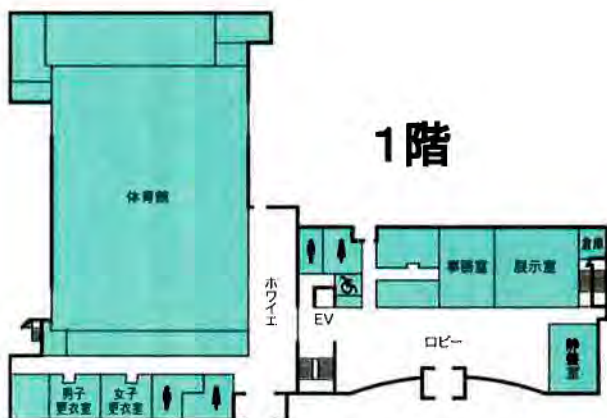

展示の部

会場	サークル名	内容	抽選会(26日)
1階 ロビー	UNO花倶楽部	フラワーアレンジメント	
2階 工作室	ガールスカウト千葉県第64団	活動紹介	
2階 多目的室	とけ・九条の会	活動紹介	
	さくらアトリエ	こどもの作品展示	
	キッズアートあすみが丘	こどもの作品展示	
	社会福祉協議会土気地区部会	活動紹介	
3階 会議室1	あすみが丘俳句会	俳句	
	墨秀会	水墨画	
	菊の会	書道	
3階 会議室2	小鳥と仏像彫刻同好会	彫刻	13:00
	和紙ちぎり絵サークル	ちぎり絵	
	墨友会	書道	
3階 会議室3	土気切り絵クラブ	切り絵	
	土気高校(美術部・書道部・工芸部)	絵画・書道・工芸	
3階 講習室1	パレットクラブ	油絵	
	絵好会	絵画	
3階 講習室2	沙々の会	書道	
	あみあみ	手芸	
3階 集会室	パンフラワー ルナ・クレール	パンフラワー	13:00
	パンフラワー ルナ・フランネル	パンフラワー	
	Miyaりんの星	羊毛フェルト	

※抽選会について 11月26日(日) 9:00~12:30

抽選券を上記の時間、抽選箱に入れてください。 抽選会は11月26日(日)です。